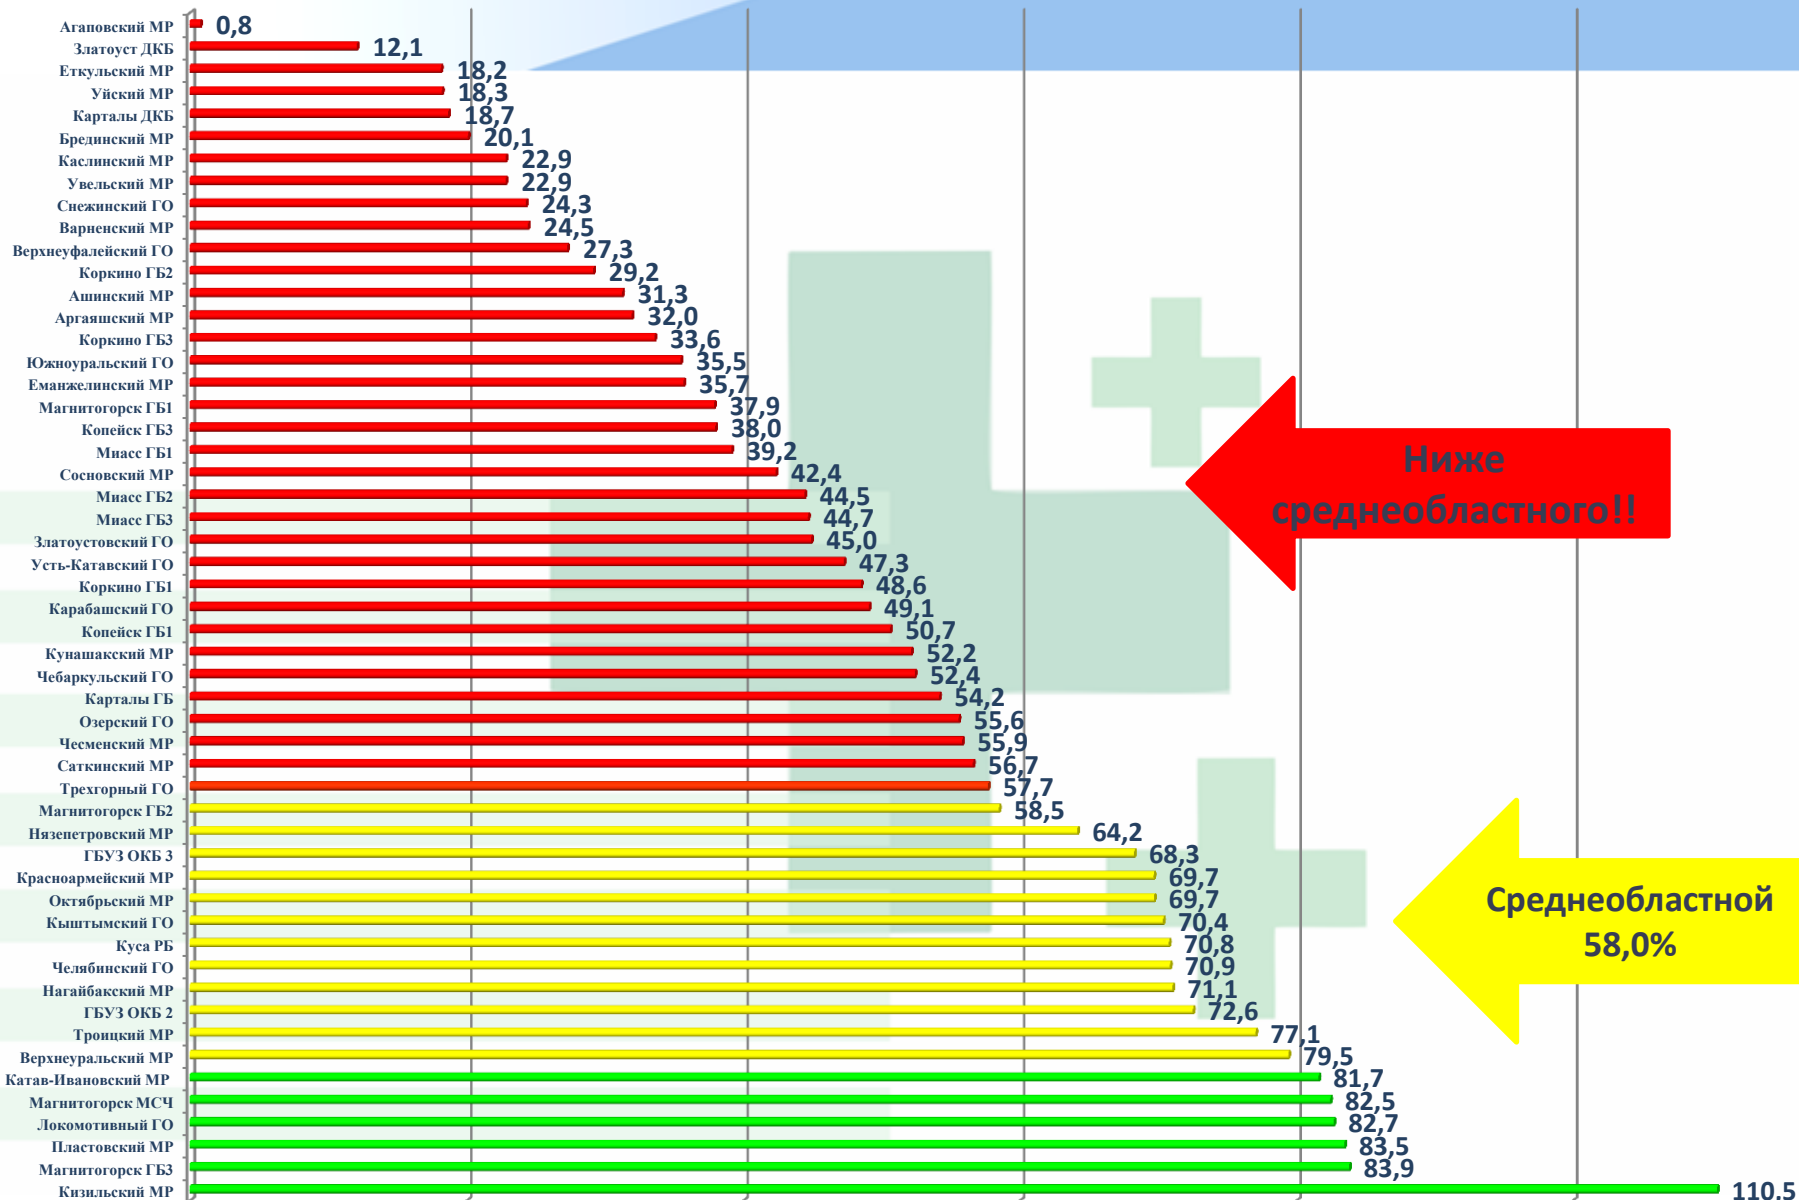

# ПРОФОСМОТР – 2019 ГОД. РЕЙТИНГ

**Ниже  
среднеобластного!!**

**Среднеобластной  
58,0%**