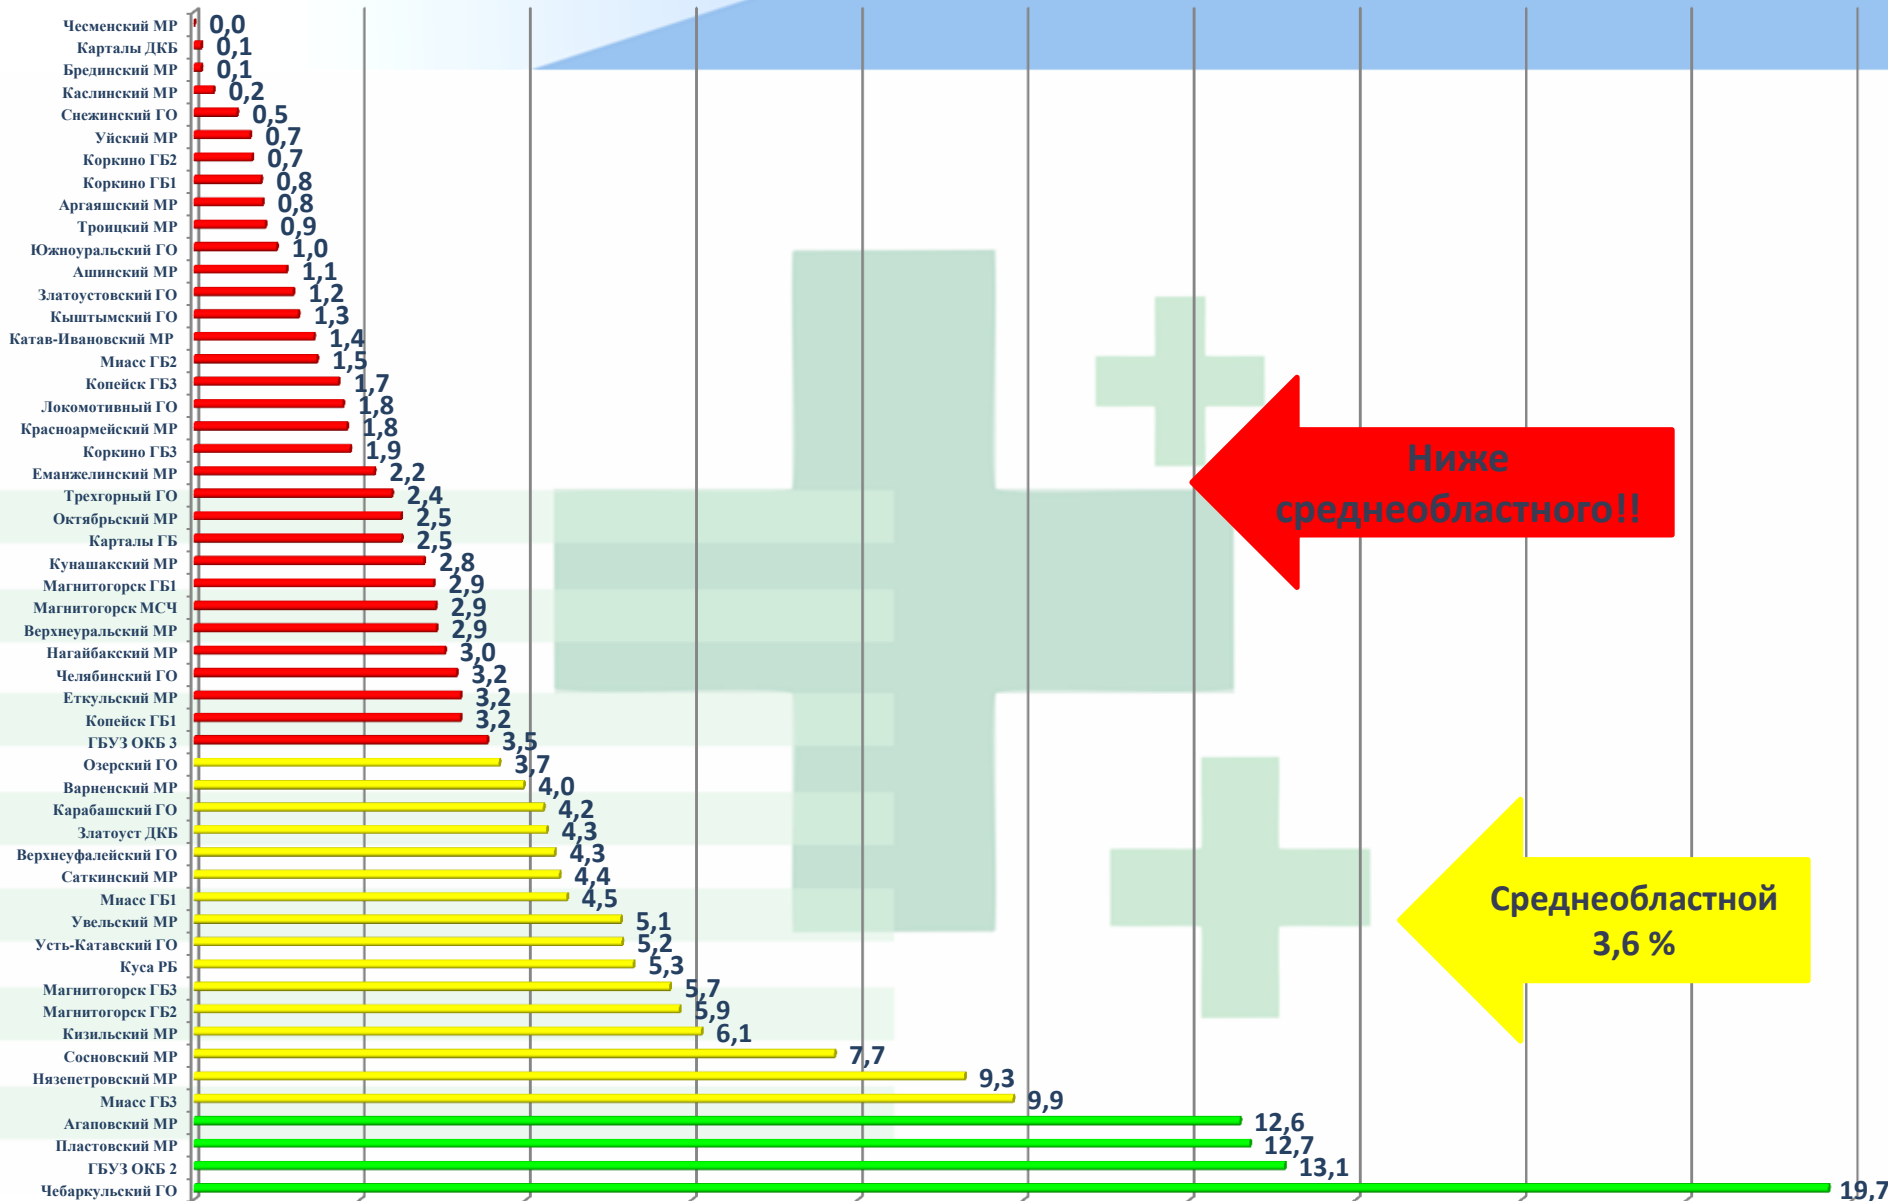

# ПРОФОСМОТР – 2020 ГОД. РЕЙТИНГ

**Ниже  
среднеобластного!!**

**Среднеобластной  
3,6 %**