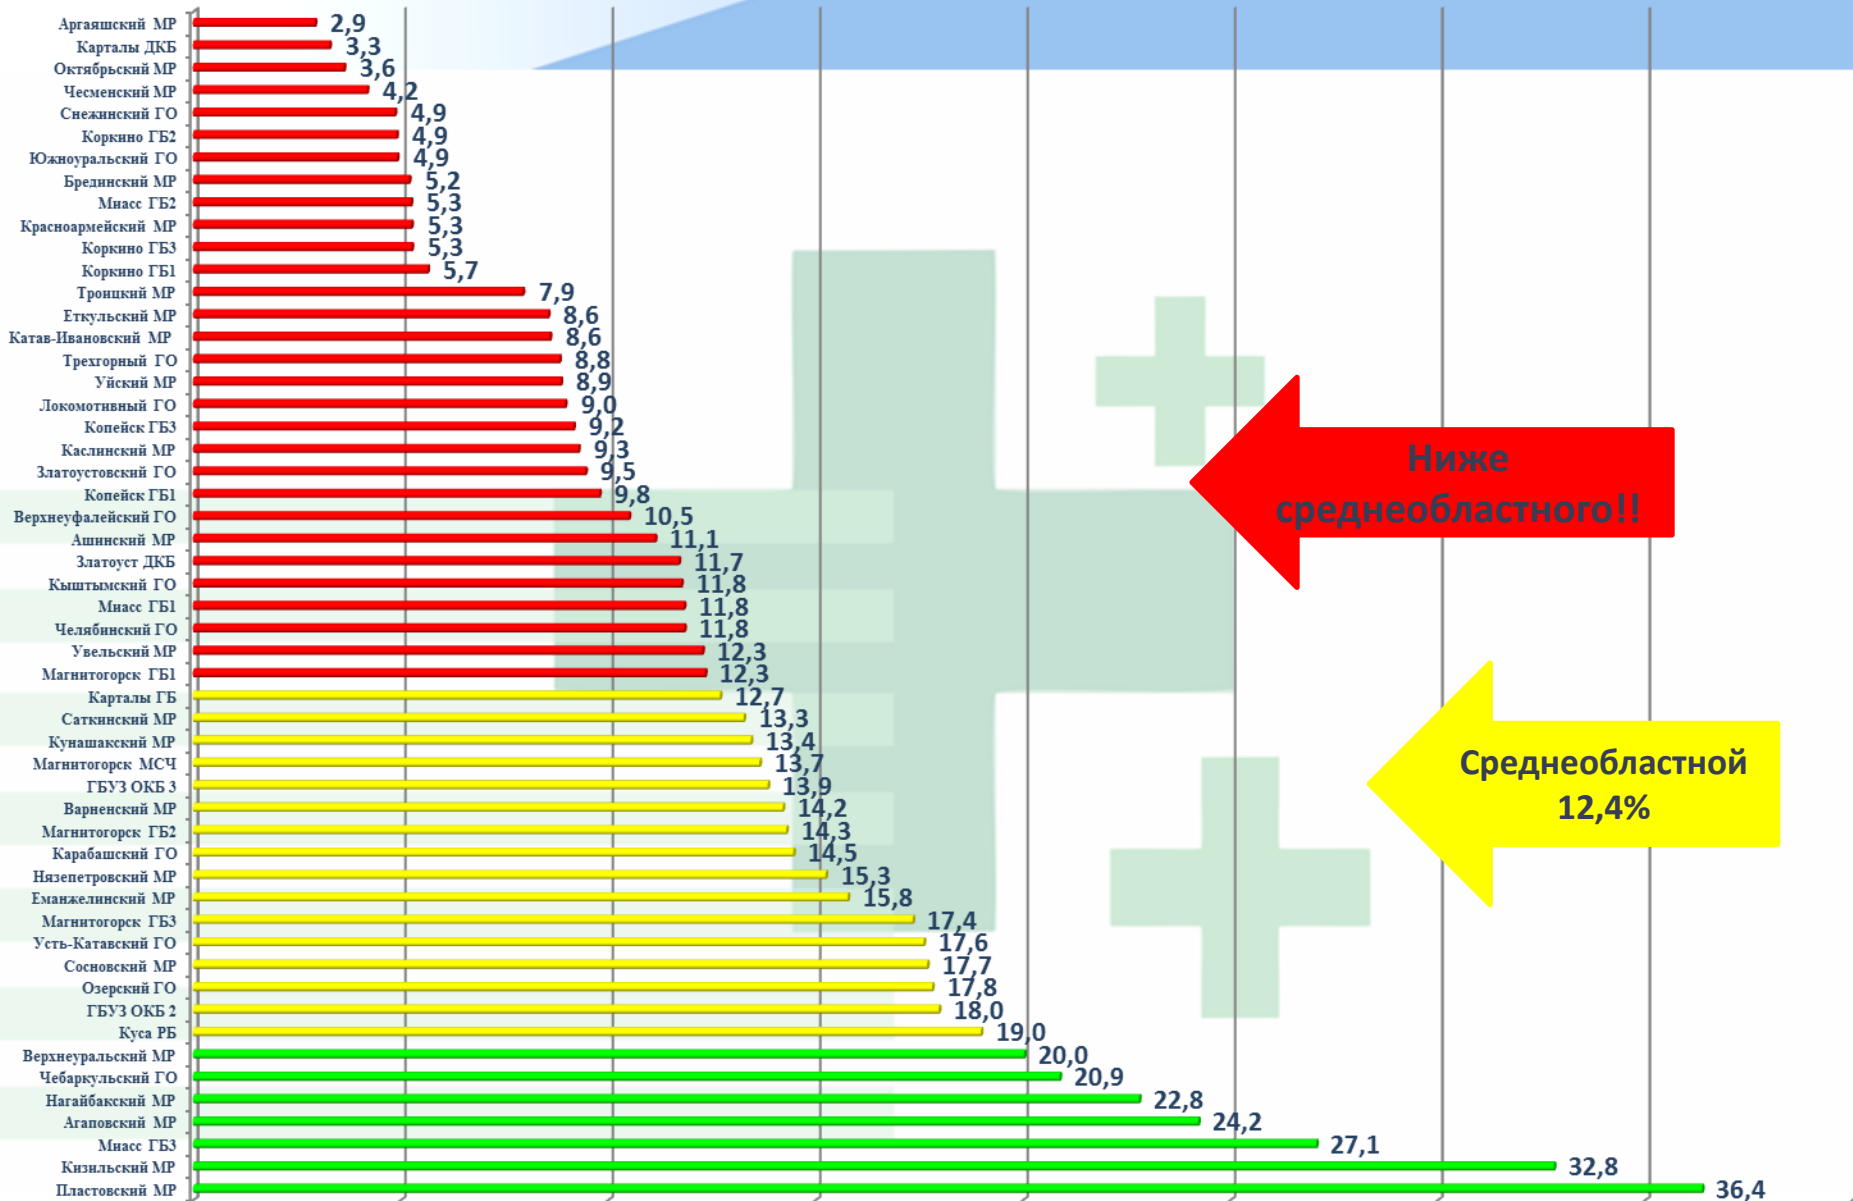

ПРОФОСМОТР – 2020 ГОД. РЕЙТИНГ

Ниже
среднеобластного!!

Среднеобластной
12,4%