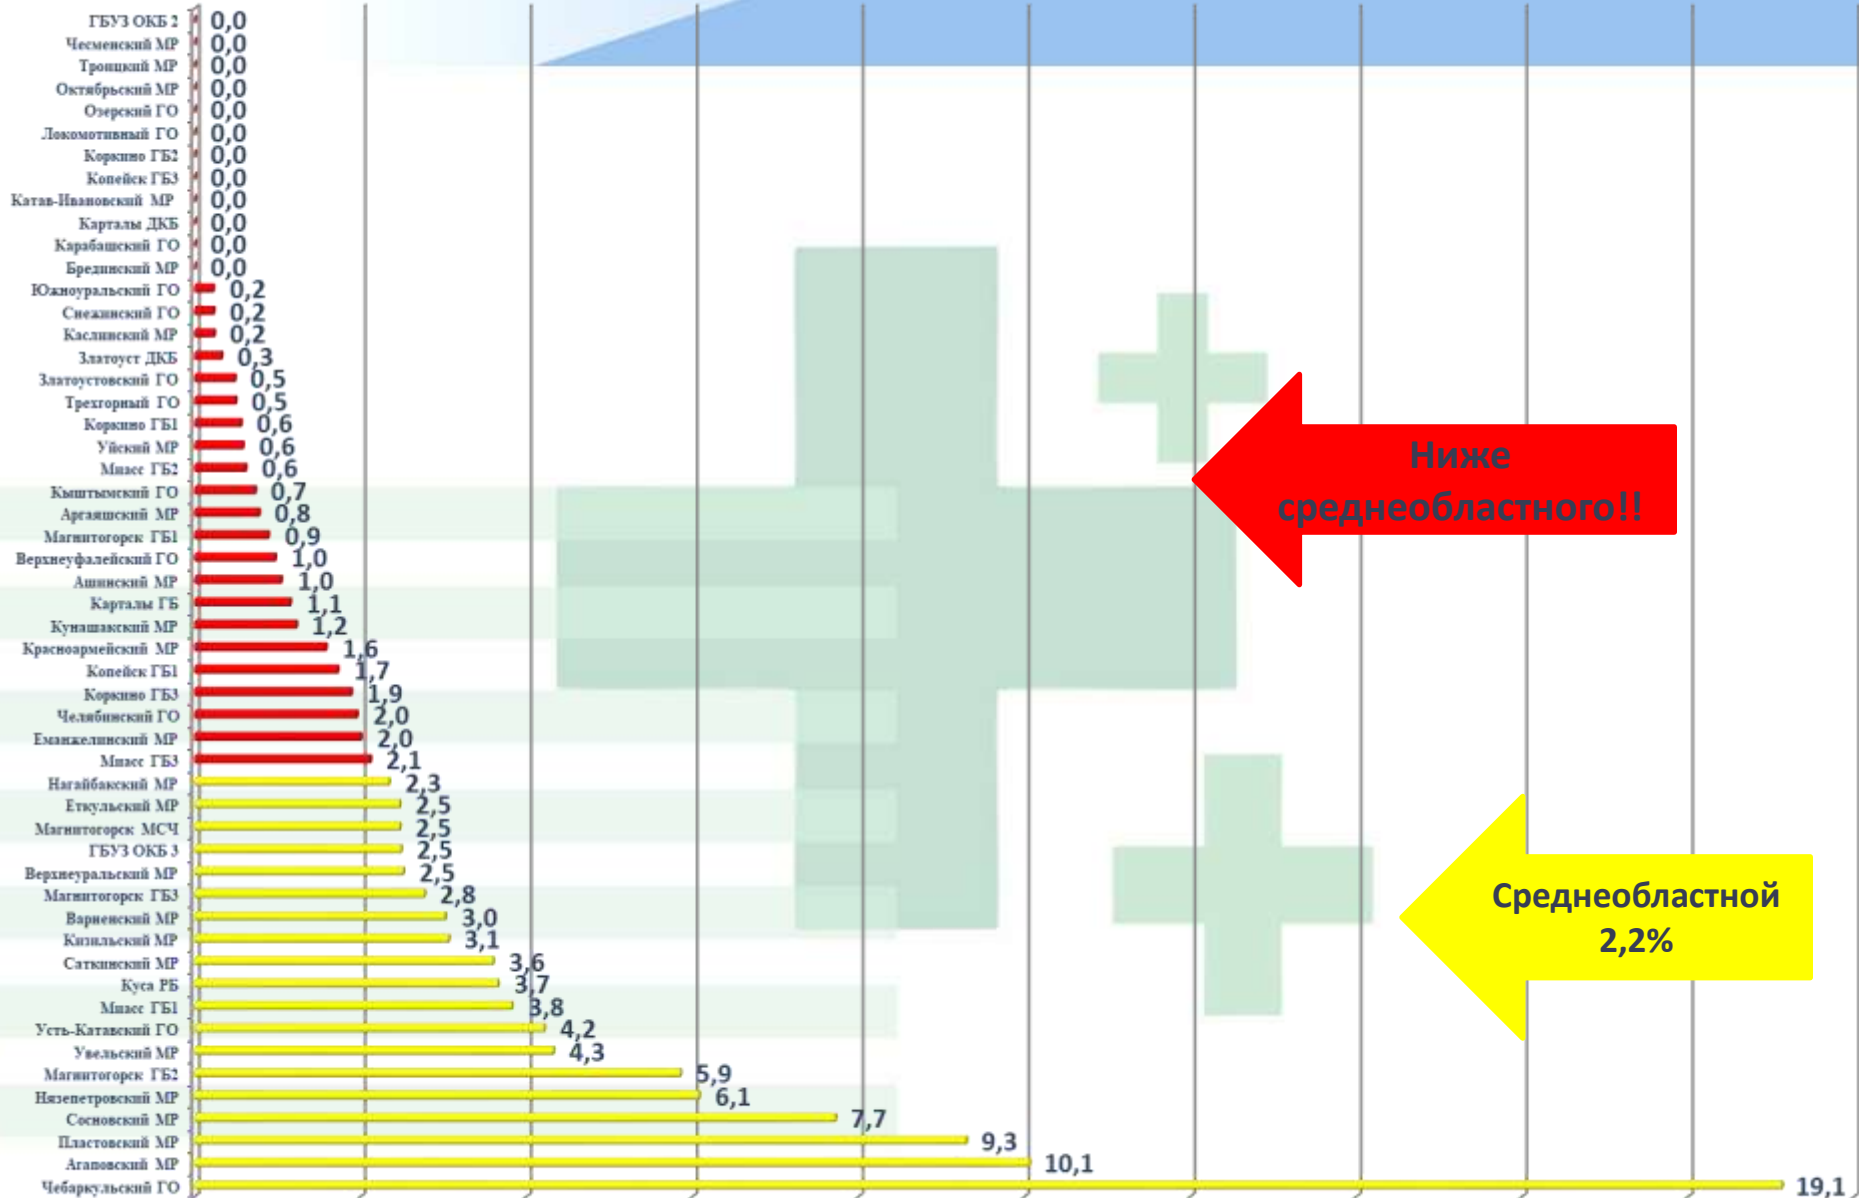

# ПРОФОСМОТР – 2020 ГОД. РЕЙТИНГ

Ниже  
среднеобластного!!

Среднеобластной  
2,2%