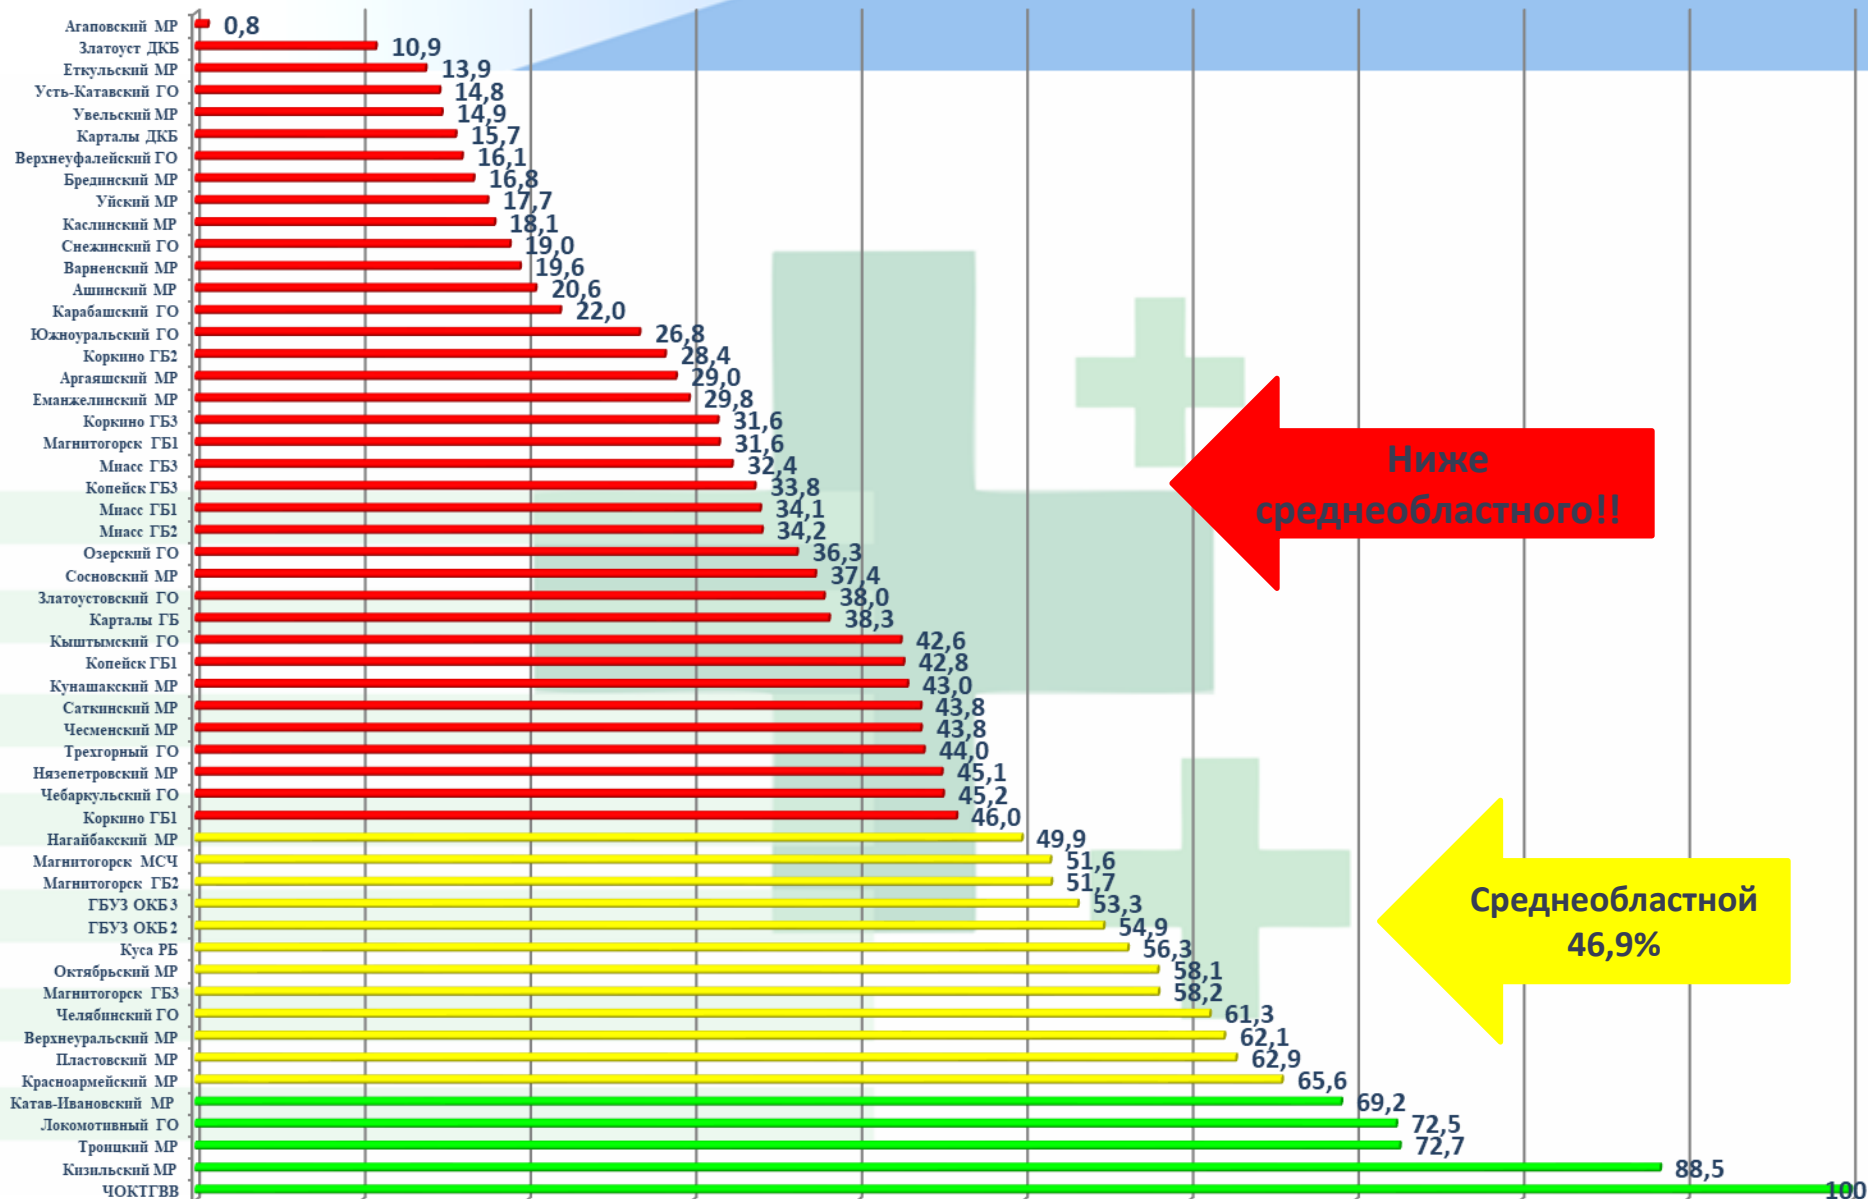

# ПРОФОСМОТР – 2019 ГОД. РЕЙТИНГ

Ниже  
среднеобластного!!

Среднеобластной  
46,9%