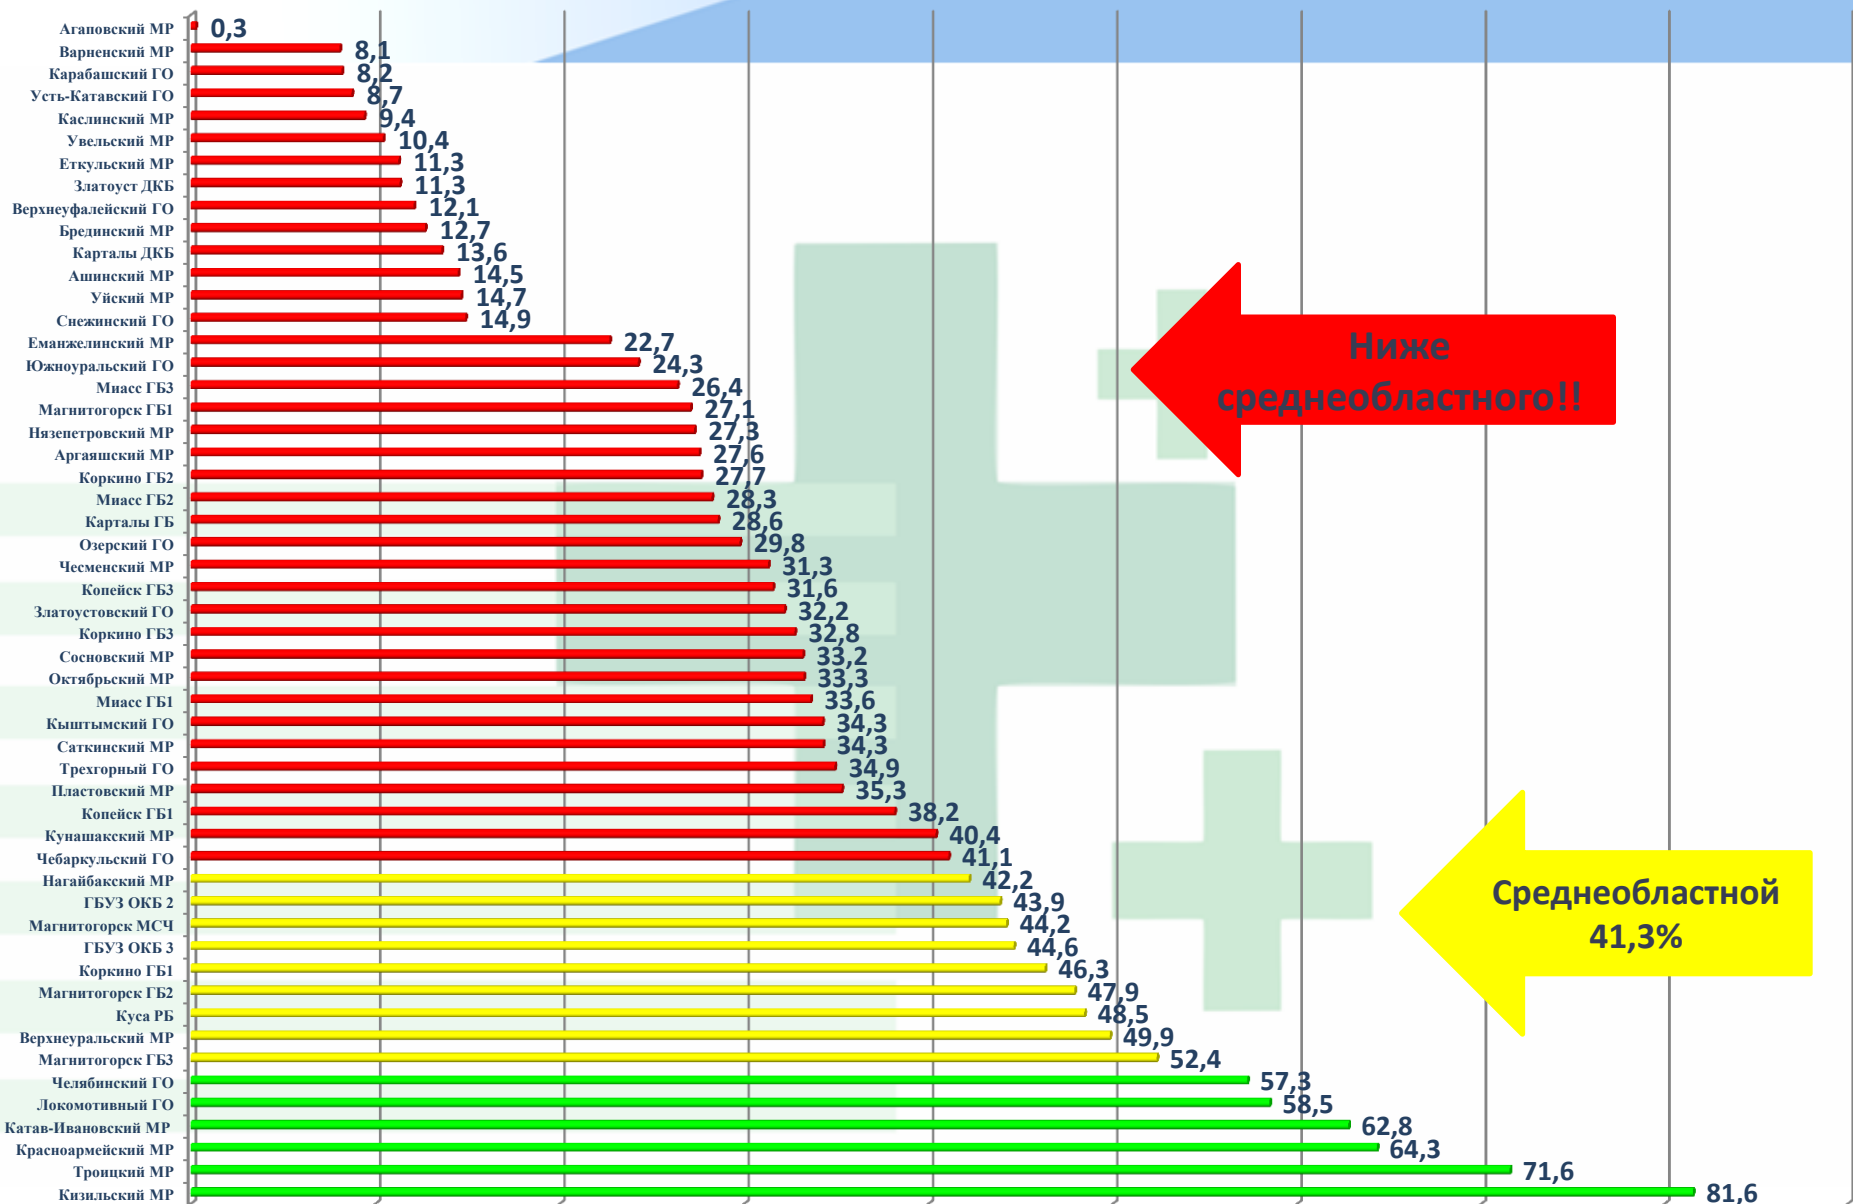

# ПРОФОСМОТР – 2019 ГОД. РЕЙТИНГ

**Ниже  
среднеобластного!!**

**Среднеобластной  
41,3%**