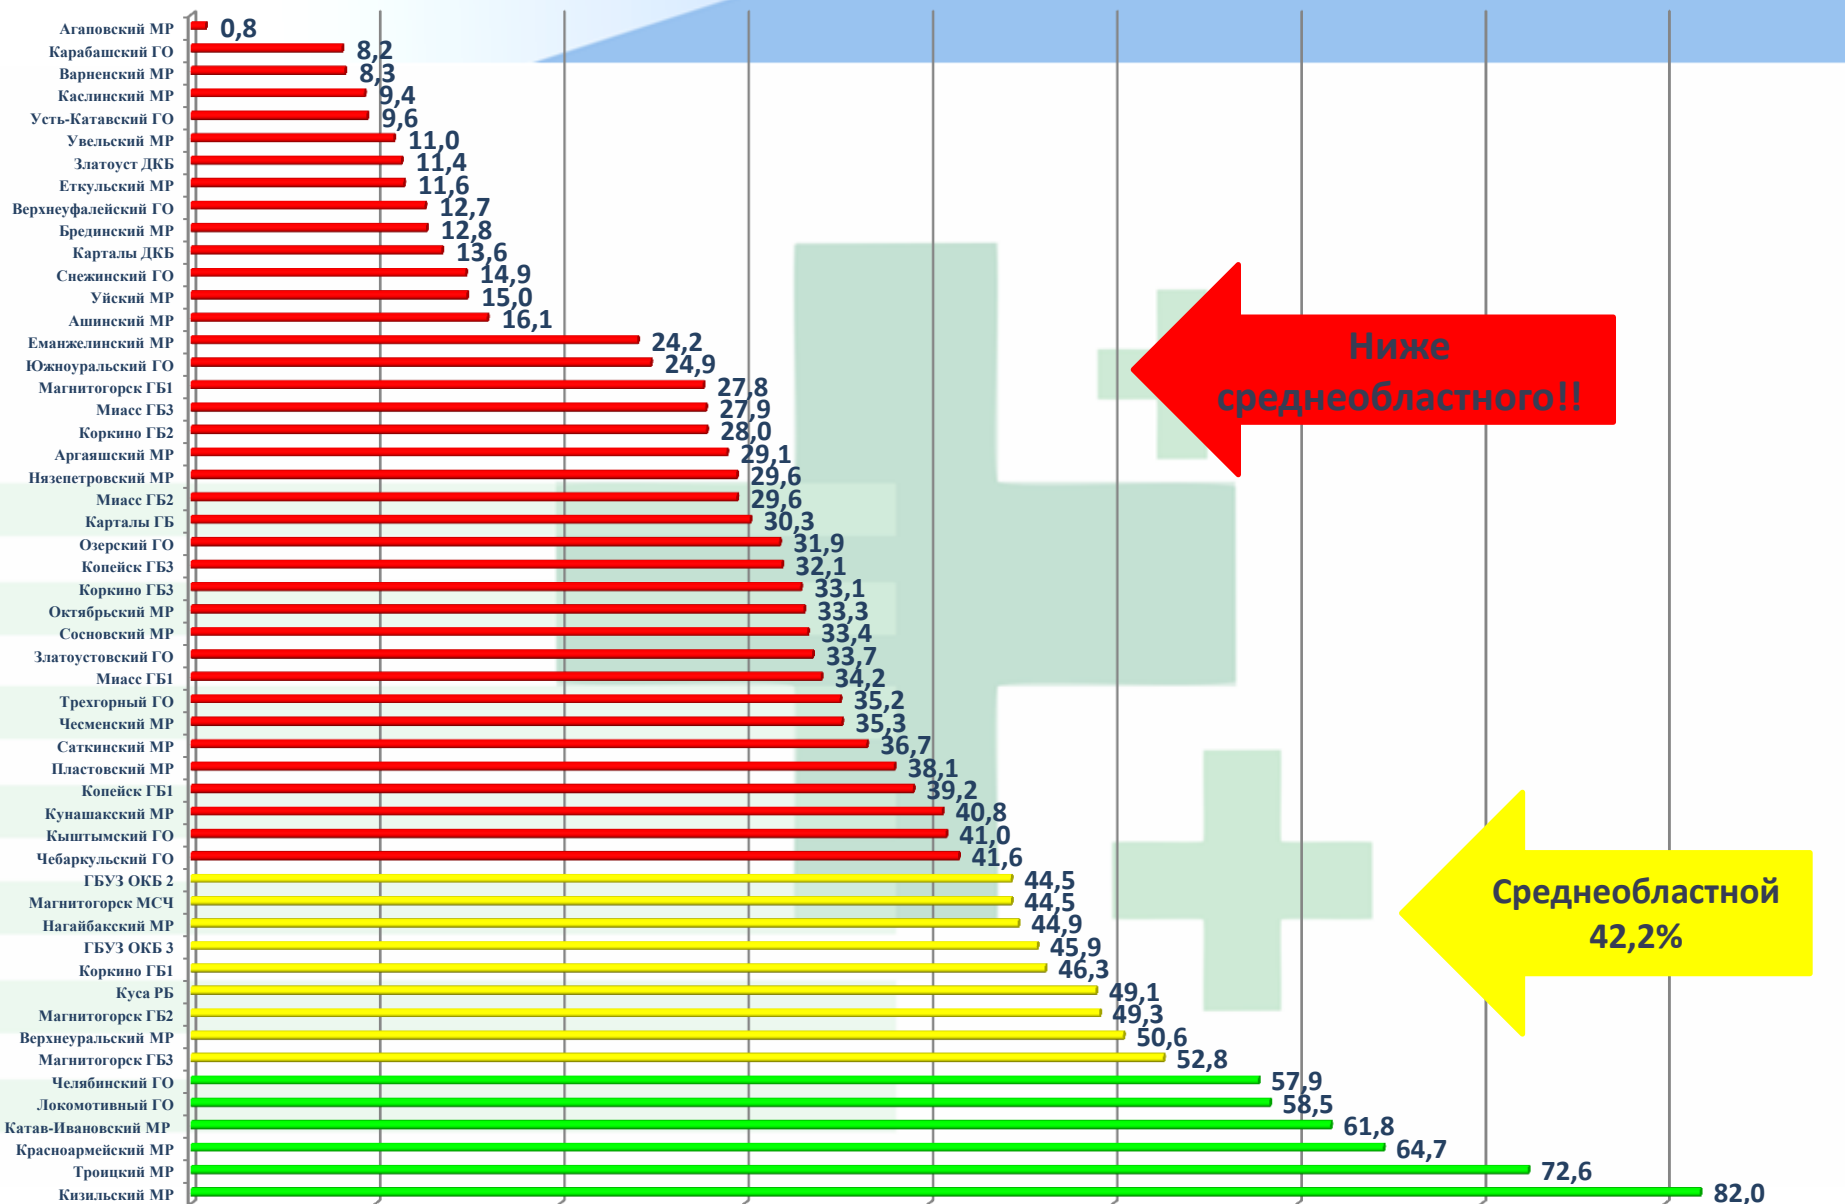

ПРОФОСМОТР – 2019 ГОД. РЕЙТИНГ

Ниже
среднеобластного!!

Среднеобластной
42,2%