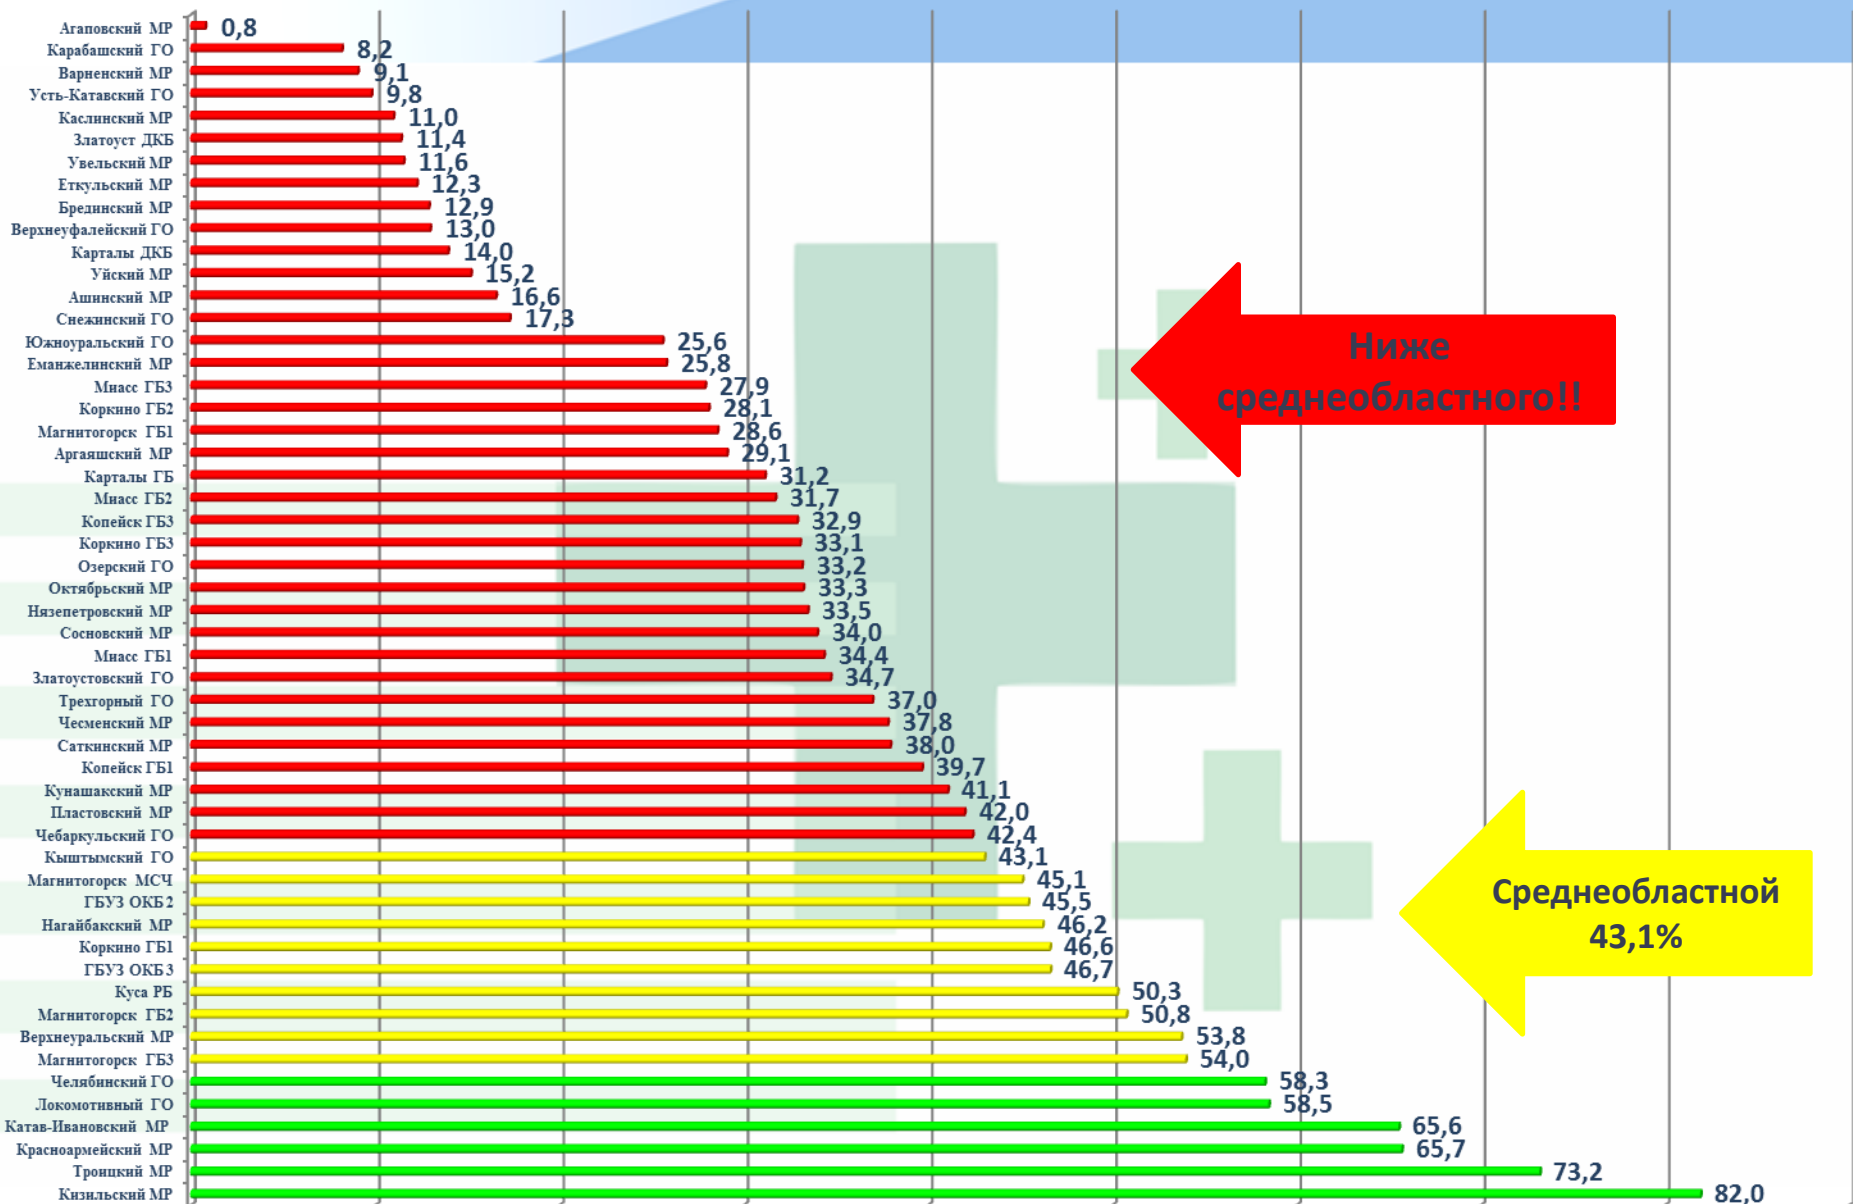

# ПРОФОСМОТР – 2019 ГОД. РЕЙТИНГ

Ниже  
среднеобластного!!

Среднеобластной  
43,1%